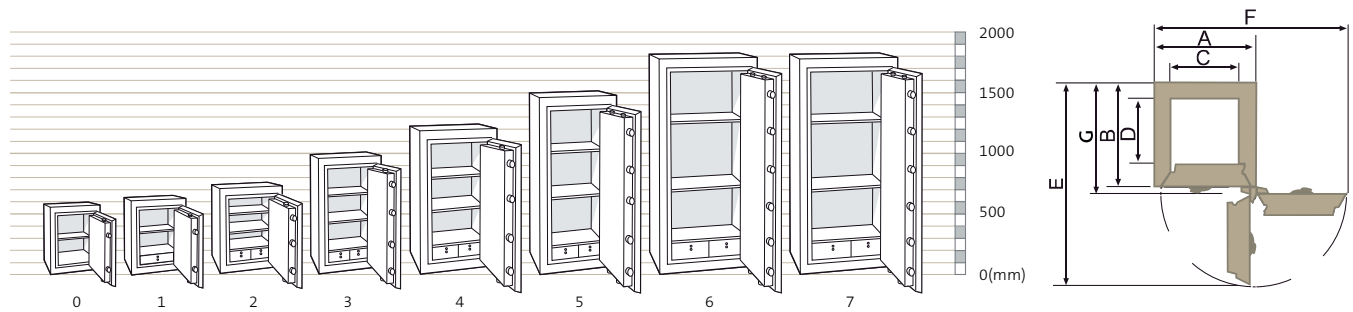

EUROPA

PRODUCT SPECIFICATIONS

Size	Available Grade(s)	Ext. Height	Ext. Width (A)	Ext. Depth (B)	Depth incl. Handle & Hinge (G)	Int. Height	Int. Width (C)	Int. Depth (D)	Depth with door at 90° open (E)	Width with door fully open (F)	Volume (litres)	Weight (kg) Grade I/II/III/V
0	I	568	508	450	507	400	340	209	904	900	28	279/-/-
1	I,II	628	528	603	660	460	360	360	1077	941	60	375/381/-/-
2	I,II,III/V	718	668	663	720	550/588	500/538	420/444	1277	1232	116/140	534/536/539/580
3	I,II,III/V	1018	668	663	720	850/888	500/538	420/444	1277	1232	179/212	676/705/717/770
4	I,II,III/V	1208	668	773	830	1040/1078	500/538	530/554	1387	1232	276/322	906/880/920/980
5	I,II,III/V	1468	668	773	830	1300/1338	500/538	530/554	1387	1232	345/400	1030/1060/1084/1150
6	I,II,III/V	1796	903	663	720	1628/1666	735/773	420/444	1512	1691	503/572	1320/1370/1400/1520
7	I,II,III/V	1796	903	773	830	1628/1666	735/773	530/554	1622	1691	634/715	1480/1571/1620/1680